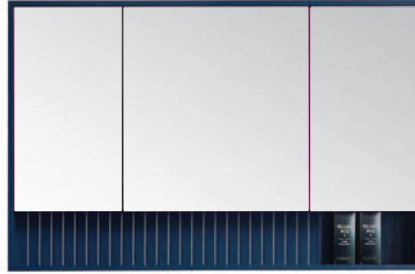

VNM45NB

Navy Blue