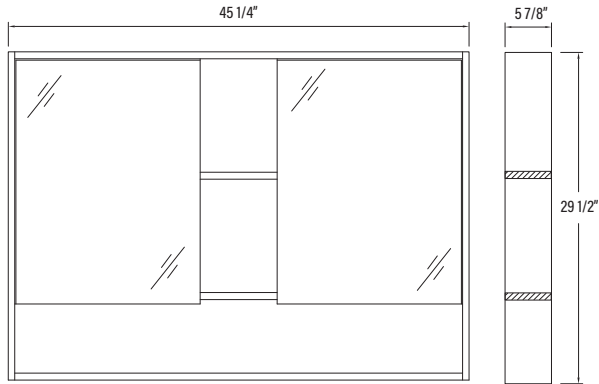

SHMC48
45 1/4" x 5 7/8" x 29 1/2"